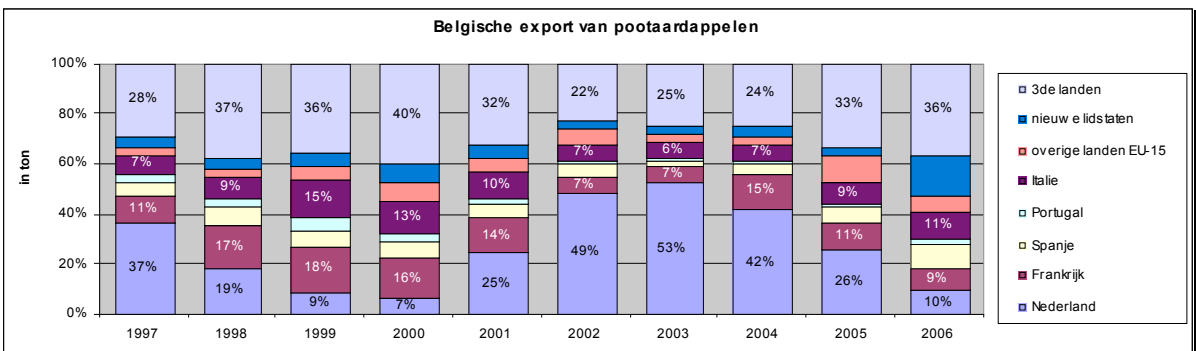

Aardappelareaal / surface pommes de terre België / Belgique 1987 - 2006

Evolutie van het land- en tuinbouwareaal in België

Bron : VLAM