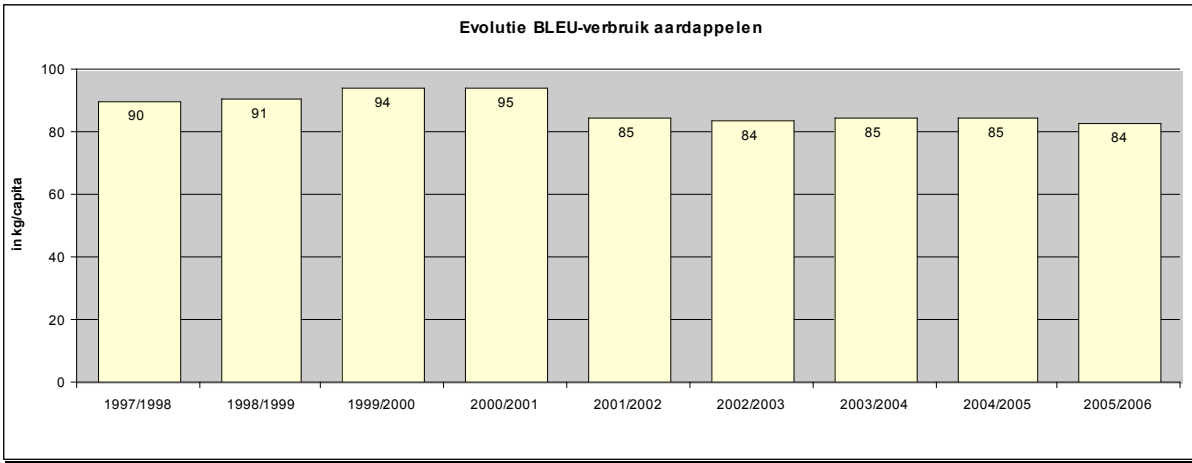

Aardappelareaal / surface pommes de terre België / Belgique 1987 - 2006

Evolutie van het land- en tuinbouwareaal in België

Bron : VLAM