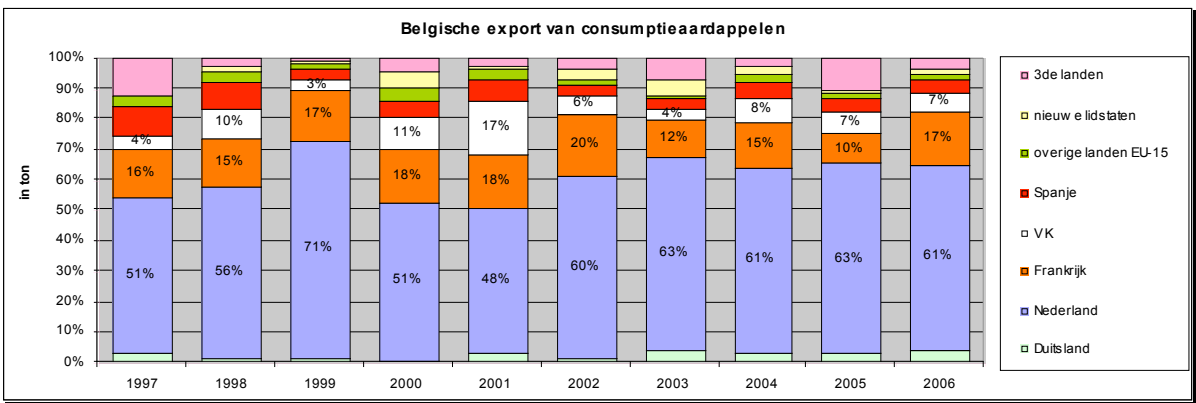

Aardappelareaal / surface pommes de terre België / Belgique 1987 - 2006

Evolutie van het land- en tuinbouwareaal in België

Bron : VLAM