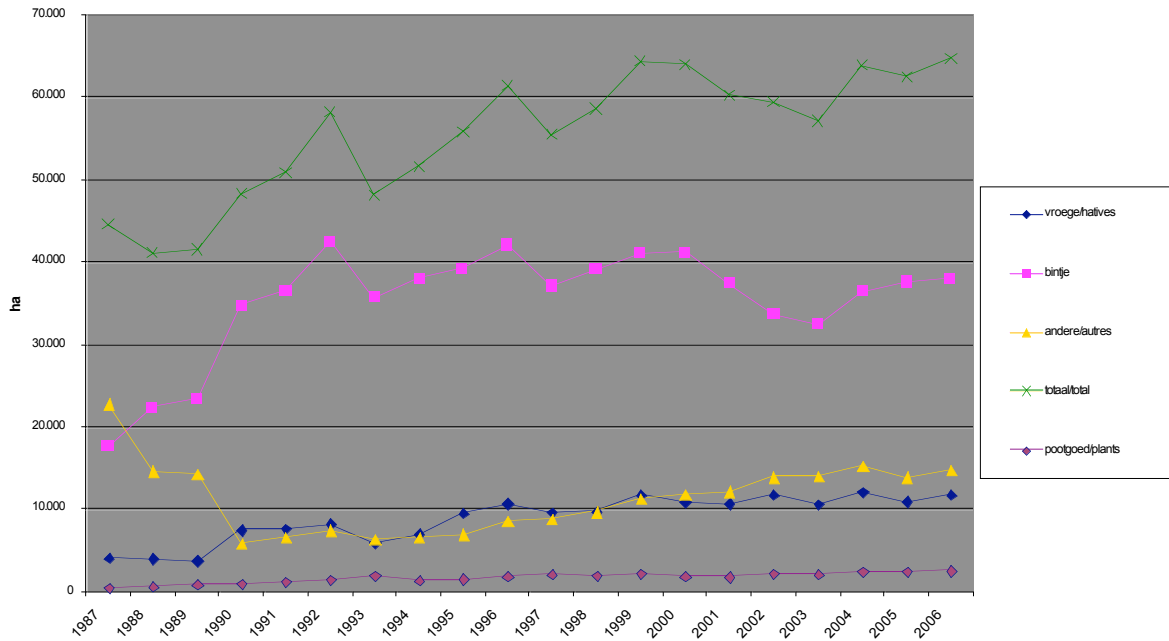

Aardappelareaal / surface pommes de terre België / Belgique 1987 - 2006

Evolutie van het land- en tuinbouwareaal in België

Bron : VLAM