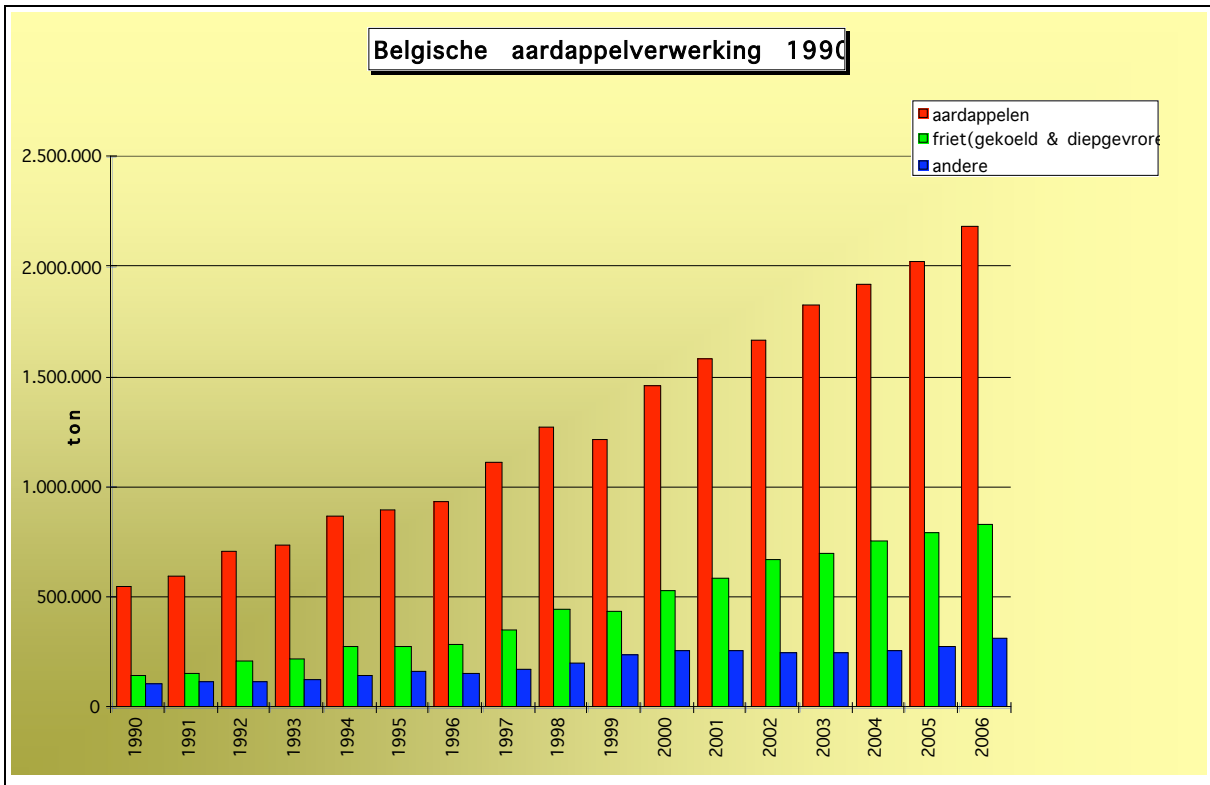

Aardappelareaal / surface pommes de terre België / Belgique 1987 - 2006

Evolutie van het land- en tuinbouwareaal in België

Bron : VLAM