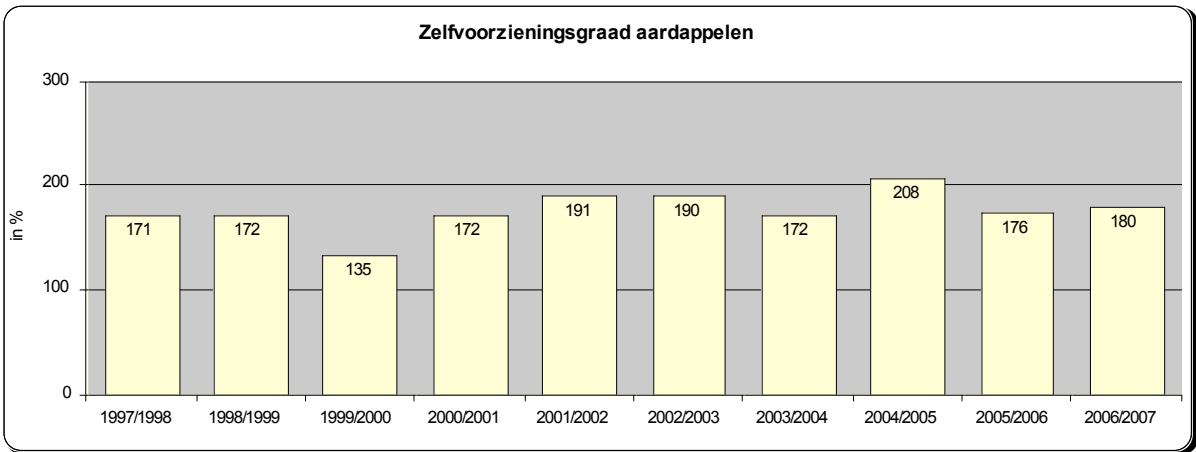

Aardappelareaal / surface pommes de terre België / Belgique 1987 - 2006

Evolutie van het land- en tuinbouwareaal in België

Bron : VLAM