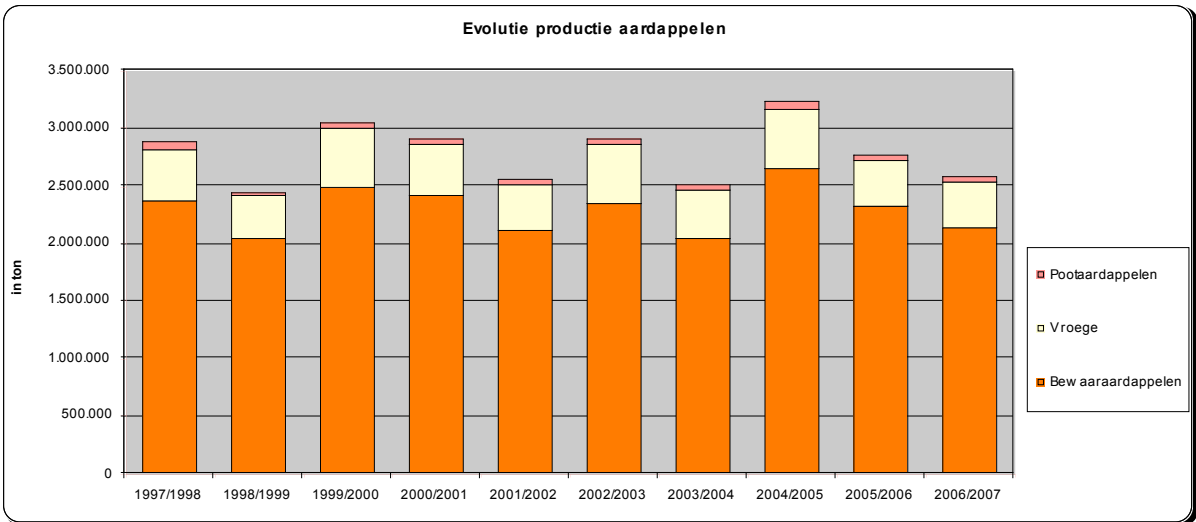

Aardappelareaal / surface pommes de terre België / Belgique 1987 - 2006

Evolutie van het land- en tuinbouwareaal in België

Bron : VLAM