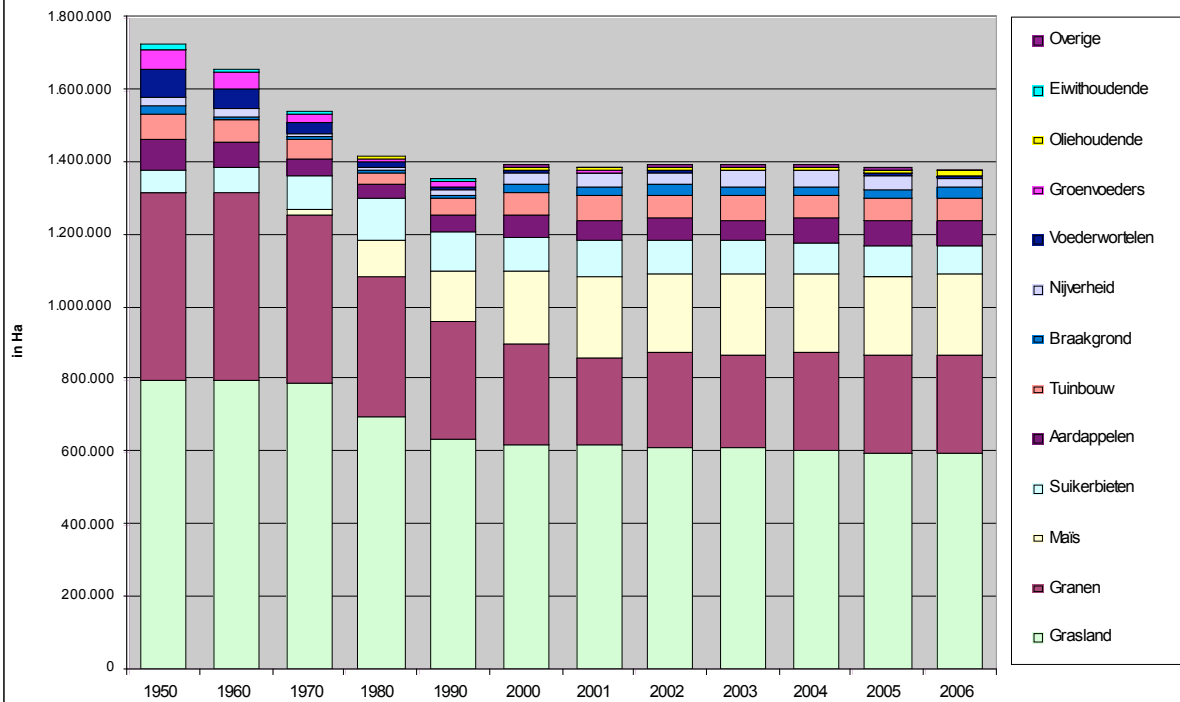

Aardappelareaal / surface pommes de terre België / Belgique 1987 - 2006

Evolutie van het land- en tuinbouwareaal in België

Bron : VLAM