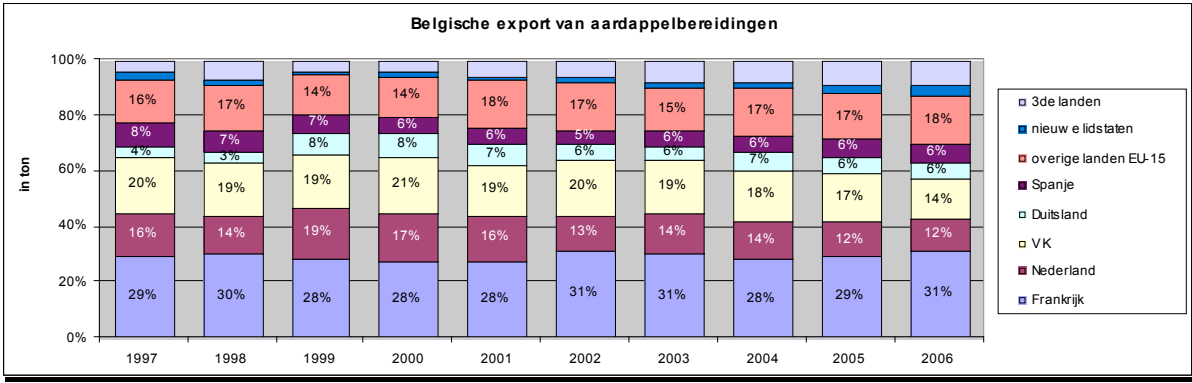

Aardappelareaal / surface pommes de terre België / Belgique 1987 - 2006

Evolutie van het land- en tuinbouwareaal in België

Bron : VLAM